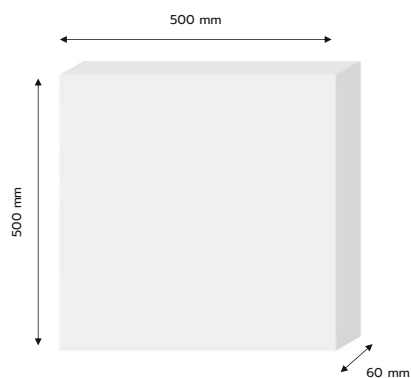

Pudełka

Boxes

Wymiary:

Dimensions

500x500x30/60/30-60 mm

Klasyfikacja ogniowa:

Fire reaction

B-s2, d0

Kolorystyka:

Colour palette

Wzory:

Patterns

B1

B2

B3