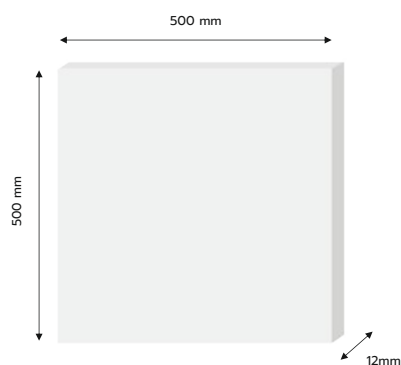

Pudełka

Boxes

Wymiary:

Dimensions

500x500x30/60/30-60 mm

Klasyfikacja ogniowa:

Fire reaction

B-s2, d0

Kolorystyka:

Colour palette

Wzory:

Patterns

B1

B2

B3