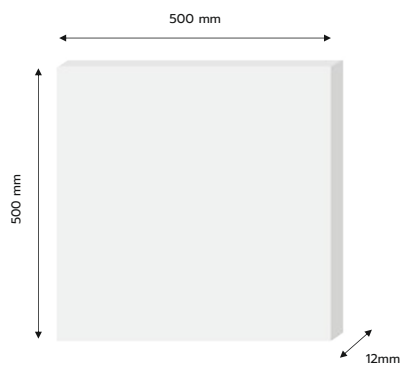

Pudełka

Boxes

Wymiary:

Dimensions

500x500x30/60/30-60 mm

Klasyfikacja ogniowa:

Fire reaction

B-s2, d0

Kolorystyka:

Colour palette

Wzory:

Patterns

B1

B2

B3