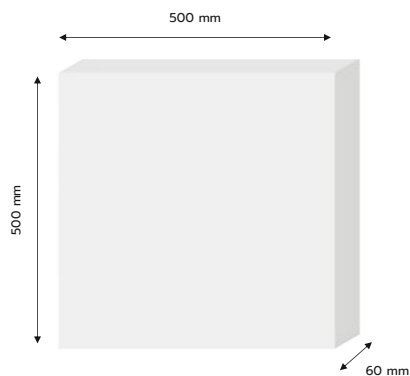

Pudełka

Boxes

Wymiary:

Dimensions

500x500x30/60/30-60 mm

Klasyfikacja ogniowa:

Fire reaction

B-s2, d0

Kolorystyka:

Colour palette

Wzory:

Patterns

B1

B2

B3